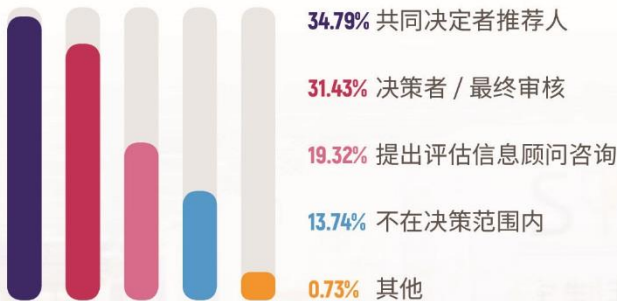

观众数据分析

观众满意度

96%

观众对展会表示满意

90%

观众表示会把深圳国际薄膜与胶展推荐给同行或同事

观众职位分布

采购决策权

观众参观目的