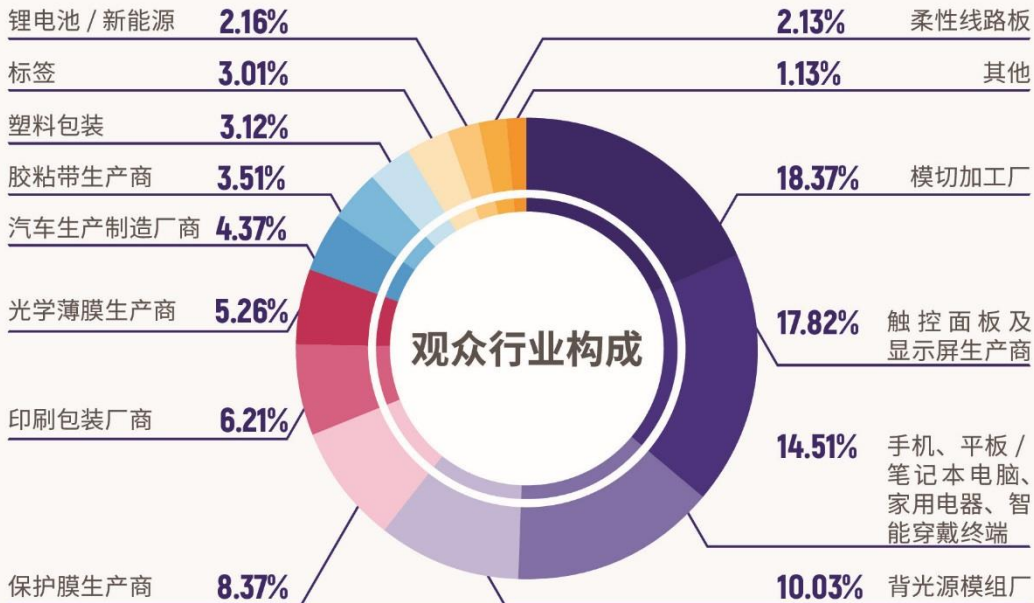

# 观众数据分析

## 观众满意度

96%

观众对展会表示满意

90%

观众表示会把深圳国际薄膜与胶展推荐给同行或同事

## 观众职位分布